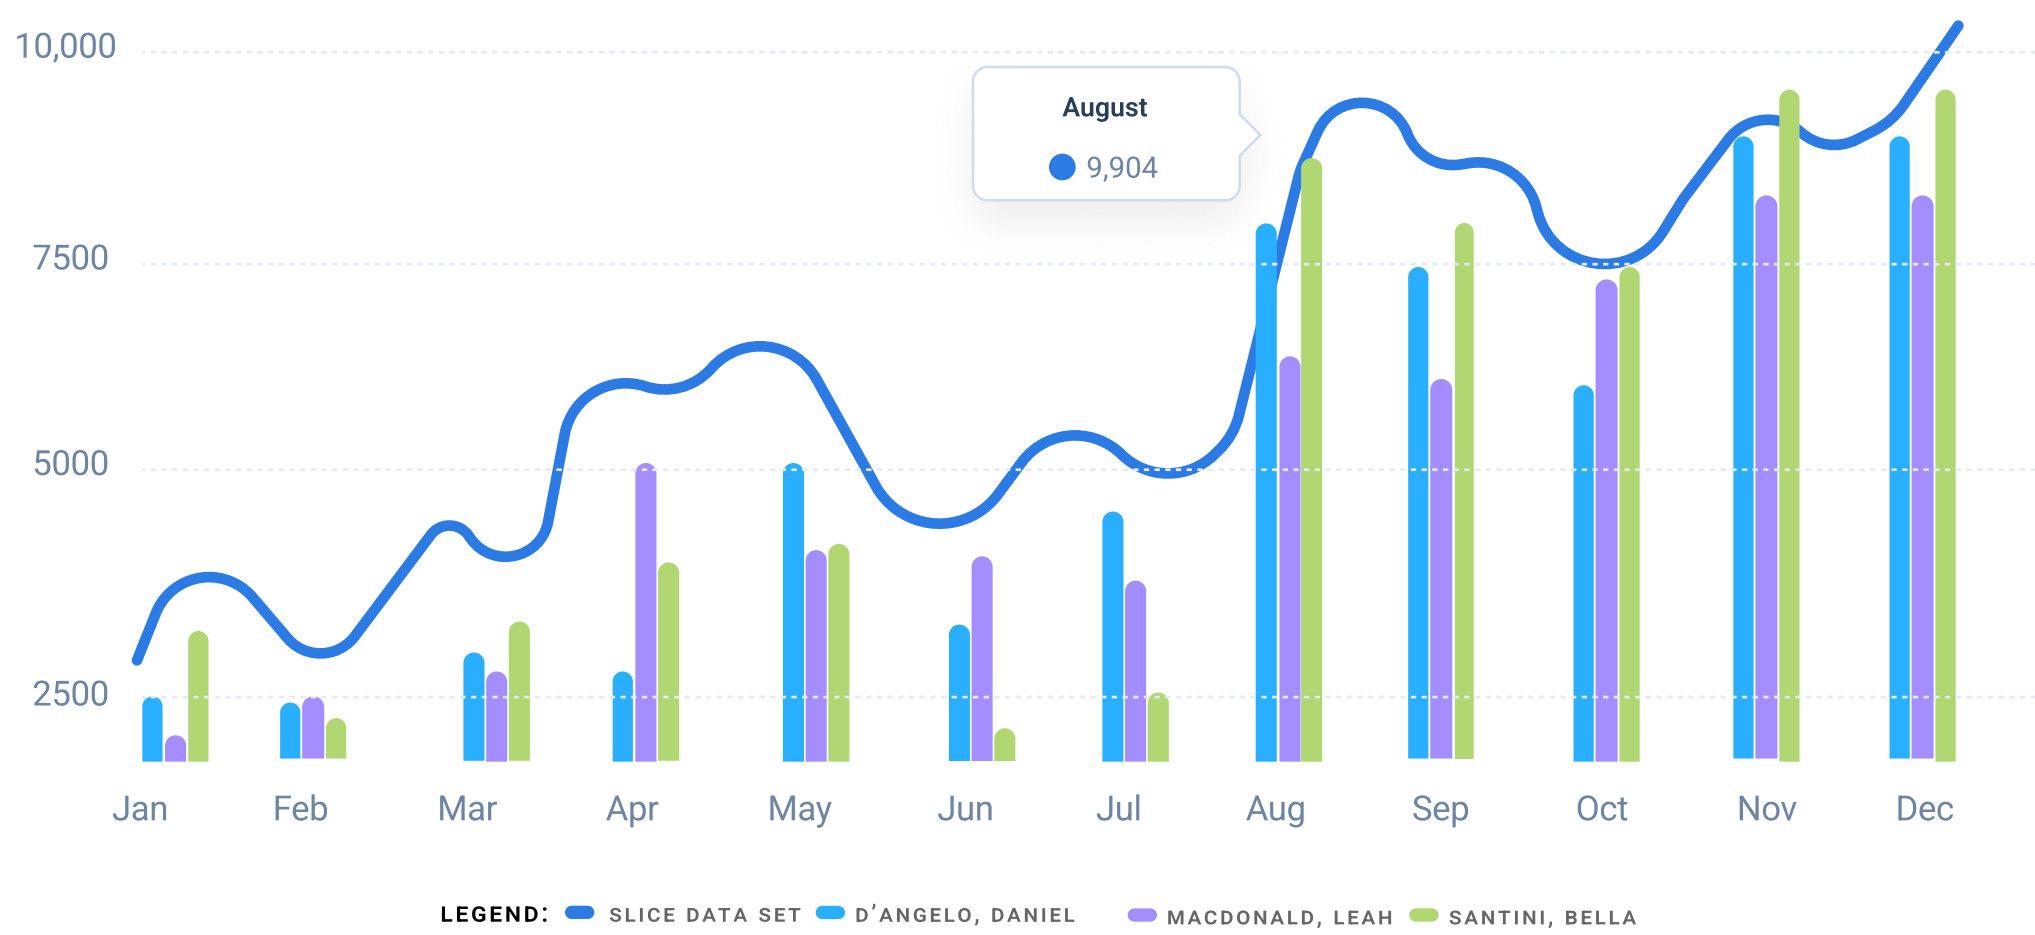

TOTAL DATA SIZE	NUMBER OF FILES	TOTAL SLICE DATA SET
154 GB	340,179	20 GB

IMPORTS SELECTED - PROCESSING BREAKDOWN

IMPORT	SIZE (GB)	TOTAL DOCS	RUN DATE	END DATE	PROCESSING TIME (MIN)
Batch 47	6	6 441	08/23/2022 03:38 PM	08/23/2022 07:10 AM	0.33
Batch 30	14	14 879	08/23/2022 03:39 AM	08/23/2022 11:00 PM	0.88
ABC - Johnson Case	3	13 892	08/23/2022 06:09 PM	08/23/2022 03:32 PM	0.67
001 - Batch 34	9	9 675	08/23/2022 05:11 AM	08/23/2022 05:31 AM	0.65
Batch ABC	7	3 807	08/23/2022 11:35 AM	08/23/2022 02:37 AM	0.64
ABC Johnson Case	14	23 316	08/23/2022 06:19 PM	08/23/2022 05:17 AM	0.50
ABC Johnson Case	20	22 804	08/23/2022 05:37 PM	08/23/2022 11:55 PM	0.41
Batch ABC	22	4 412	08/23/2022 06:54 AM	08/23/2022 05:31 AM	0.25
Batch 24	17	24 178	08/23/2022 10:18 AM	08/23/2022 10:38 AM	0.73
Batch CDE - 2	17	8 915	08/23/2022 12:23 PM	08/23/2022 02:13 AM	0.80
Batch 24	7	4 320	08/23/2022 11:13 PM	08/23/2022 01:09 PM	0.64
Batch CDE - 2	16	22 283	08/23/2022 11:04 AM	08/23/2022 09:41 AM	0.60
Batch 24	8	18 966	08/23/2022 06:13 AM	08/23/2022 01:50 PM	0.33
Batch CDE - 2	7	15 197	08/23/2022 03:57 AM	08/23/2022 12:52 PM	0.05
Batch 24	15	5 962	08/23/2022 02:36 PM	08/23/2022 06:04 PM	0.52
Batch CDE - 2	9	21 487	08/23/2022 10:12 AM	08/23/2022 12:12 AM	0.34
Batch 24	4	16 381	08/23/2022 04:02 AM	08/23/2022 05:04 PM	0.68
Batch CDE - 2	3	13 019	08/23/2022 03:23 AM	08/23/2022 08:34 AM	0.78
Total Imports: 18	Total: 154 GB	Total: 340,179			

IMPORT DATA SUMMARY

Import - Custodian Timeline